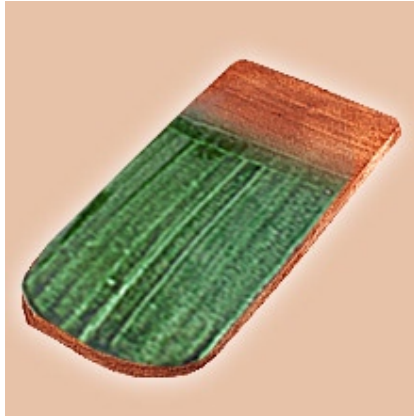

TUILES ÉMAILLÉES FAITES À LA MAIN

FABRICATION ARTISANALE

DIMENSIONS

Tout format sur demande

Emallage de tuiles plates, tuiles faitières en bi-cuisson (cuisson du produit, application de l'émail suivi d'une deuxième cuisson à 1000 °C).

Pour embellir et agrémenter toits, avant-toits et auvents.

5 nuances de couleur au choix :
> blanc, bleu, rouge, jaune et vert.

RÉFÉRENCES

> Toit
Hochfelden