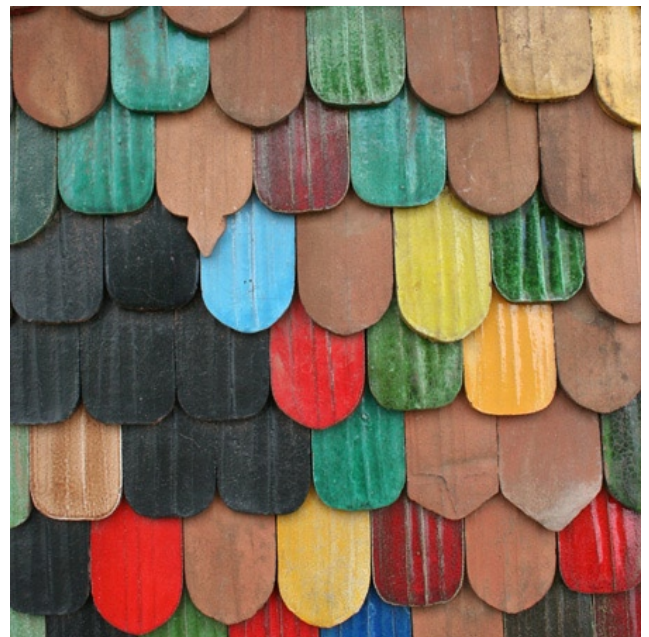

TUILES ÉMAILLÉES FAITES À LA MAIN

FABRICATION ARTISANALE

DIMENSIONS

Tout format sur demande

Emallage de tuiles plates, tuiles faitières en bi-cuisson (cuisson du produit, application de l'émail suivi d'une deuxième cuisson à 1000 °C).

Pour embellir et agrémenter toits, avant-toits et auvents.

5 nuances de couleur au choix :
> blanc, bleu, rouge, jaune et vert.

RÉFÉRENCES

> Toit
Hochfelden