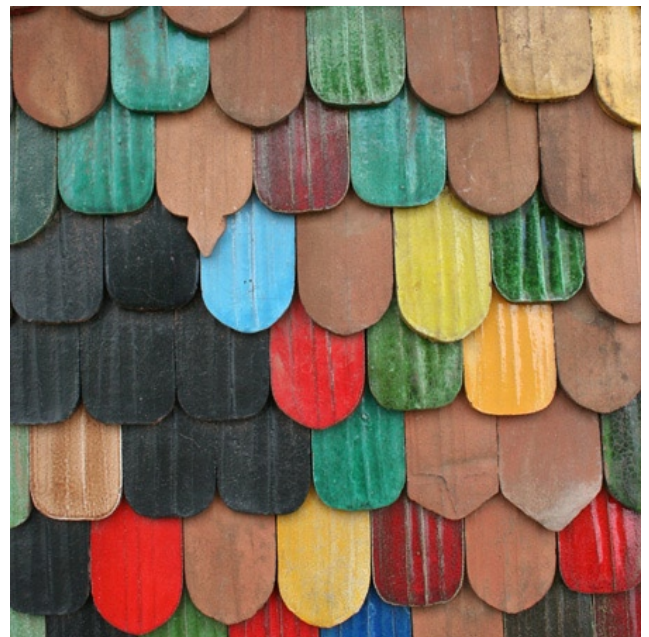

## TUILES ÉMAILLÉES FAITES À LA MAIN

FABRICATION ARTISANALE

### DIMENSIONS

Tout format sur demande

Emaillage de tuiles plates, tuiles faitières en bi-cuisson (cuisson du produit, application de l'émail suivi d'une deuxième cuisson à 1000 °C).

Pour embellir et agrémenter toits, avant-toits et auvents.

5 nuances de couleur au choix :  
> blanc, bleu, rouge, jaune et vert.