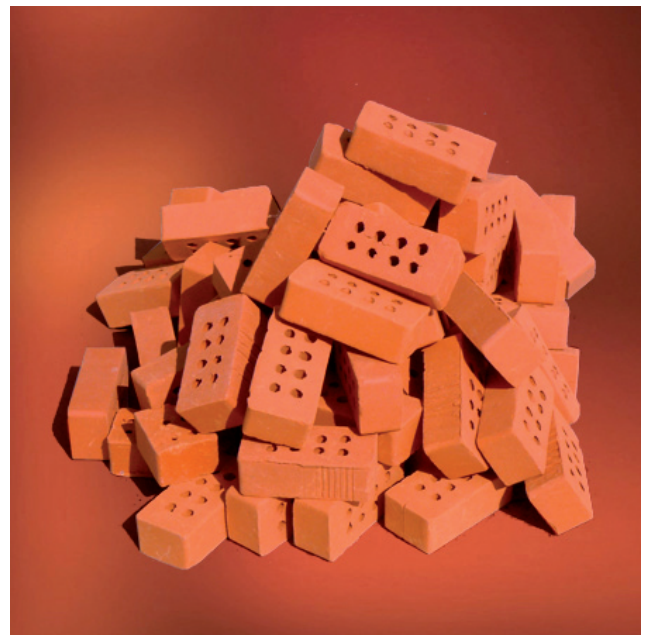

## MINIZIEGEL

MASCHINELLE HERSTELLUNG

### ABMESSUNGEN

> 33 x 16 x 12

Diese echten Miniziegel werden wie ihre großen Brüder hergestellt und laden Kinder dazu ein, sich spielend den Baugewerken zuzuwenden.

In ihrer den Videospiele entgegenlaufenden Philosophie begeistern sie Kinder zwischen 7 und 77.

Ein Beutel à 1 kg enthält etwa 100 Stück.  
Andere Gebinde auf Anfrage.

### REFERENZOBJEKTE

> Bauklötze – 100 Ziegel